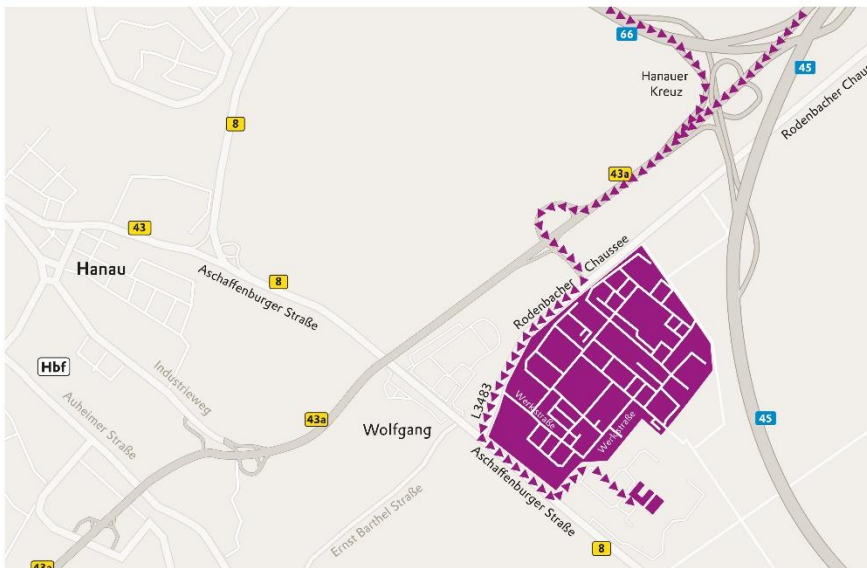

ANFAHRT VON DER A3

Evonik Industries AG

Anfahrt IT Cube
Clara-Immerwahr-Straße 3
63457 Hanau
Telefon +49 6181 59-15990

Sie kommen auf der A3 von
Frankfurt oder Würzburg

- Von der Ausfahrt Hanau B43A fahren Sie in Richtung Hanau/Gießen/Fulda bis zur Ausfahrt Hanau-Wolfgang
- An der Ampel biegen Sie rechts ab in Richtung Industriepark Wolfgang
- An der übernächsten Ampel (T-Kreuzung) biegen Sie links ab in die Aschaffenburg Straße
- An der nächsten Ampel biegen Sie links ab in die Walter-Behning-Str. (Beschilderung: Fraunhofer-Science-Park)
- An der nächsten Kreuzung biegen Sie rechts ab in die Clara-Immerwahr-Str.
- Das IT-Gebäude befindet sich nach ca. 130 m auf der linken Seite

to IT Cube

Clara-Immerwahr-Straße 3

63457 Hanau

Phone +49 6181 59-15990

TO IT CUBE

Driving on the A66 from Frankfurt or Fulda or on the A45 from Gießen or Aschaffenburg

- Exit the A66 or A45 at Hanauer Kreuz and drive towards Dieburg/Frankfurt Airport/ Hanau-Wolfgang on the B43A. Take the Hanau-Wolfgang exit
- At the traffic lights, turn right towards Wolfgang Industrial Park (Industriepark Wolfgang)
- At the second next set of traffic lights, turn left in Aschaffener Straße
- At the next traffic lights, turn left in Walter-Behning-Straße (towards: Fraunhofer-Science Park)
- At the next corner, turn right in Clara-Immerwahr-Straße
- The IT Cube is about 130 m left hand side