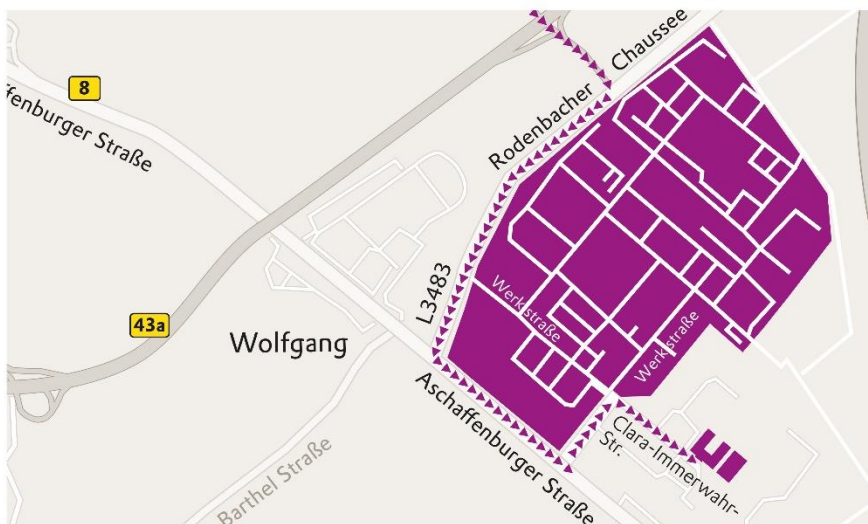

ANFAHRT VON DER A3

Evonik Industries AG

Anfahrt IT Cube
Clara-Immerwahr-Straße 3
63457 Hanau
Telefon +49 6181 59-15990

Sie kommen auf der A3 von
Frankfurt oder Würzburg

- Von der Ausfahrt Hanau B43A fahren Sie in Richtung Hanau/Gießen/Fulda bis zur Ausfahrt Hanau-Wolfgang
- An der Ampel biegen Sie rechts ab in Richtung Industriepark Wolfgang
- An der übernächsten Ampel (T-Kreuzung) biegen Sie links ab in die Aschaffenburg Straße
- An der nächsten Ampel biegen Sie links ab in die Walter-Behning-Str. (Beschilderung: Fraunhofer-Science-Park)
- An der nächsten Kreuzung biegen Sie rechts ab in die Clara-Immerwahr-Str.
- Das IT-Gebäude befindet sich nach ca. 130 m auf der linken Seite

to IT Cube

Clara-Immerwahr-Straße 3

63457 Hanau

Phone +49 6181 59-15990

TO IT CUBE

Driving on the A66 from Frankfurt or Fulda or on the A45 from Gießen or Aschaffenburg

- Exit the A66 or A45 at Hanauer Kreuz and drive towards Dieburg/Frankfurt Airport/ Hanau-Wolfgang on the B43A. Take the Hanau-Wolfgang exit
- At the traffic lights, turn right towards Wolfgang Industrial Park (Industriepark Wolfgang)
- At the second next set of traffic lights, turn left in Aschaffener Straße
- At the next traffic lights, turn left in Walter-Behning-Straße (towards: Fraunhofer-Science Park)
- At the next corner, turn right in Clara-Immerwahr-Straße
- The IT Cube is about 130 m left hand side