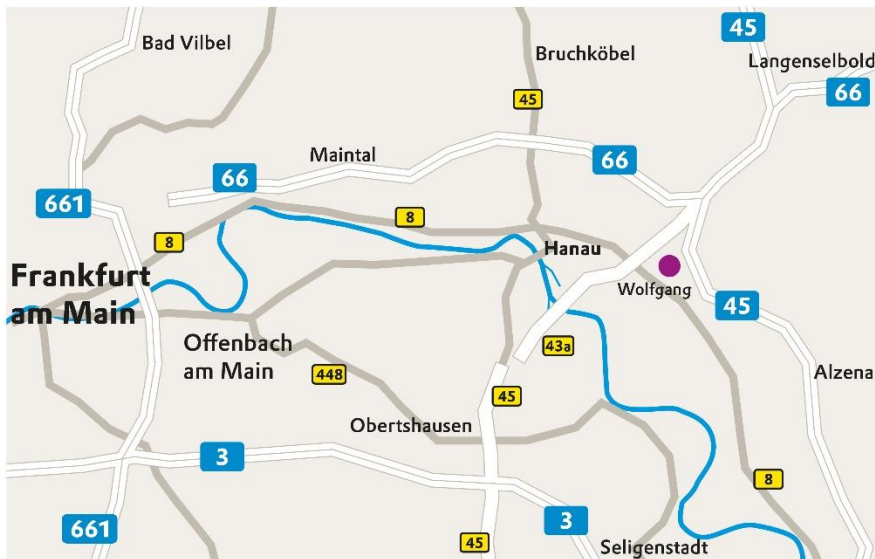

ANFAHRT VON DER A3

Evonik Industries AG

Anfahrt IT Cube
Clara-Immerwahr-Straße 3
63457 Hanau
Telefon +49 6181 59-15990

Sie kommen auf der A3 von
Frankfurt oder Würzburg

- Von der Ausfahrt Hanau B43A fahren Sie in Richtung Hanau/Gießen/Fulda bis zur Ausfahrt Hanau-Wolfgang
- An der Ampel biegen Sie rechts ab in Richtung Industriepark Wolfgang
- An der übernächsten Ampel (T-Kreuzung) biegen Sie links ab in die Aschaffenburg Straße
- An der nächsten Ampel biegen Sie links ab in die Walter-Behning-Str. (Beschilderung: Fraunhofer-Science-Park)
- An der nächsten Kreuzung biegen Sie rechts ab in die Clara-Immerwahr-Str.
- Das IT-Gebäude befindet sich nach ca. 130 m auf der linken Seite

- Verlassen Sie die A66 bzw. A45 am Hanauer Kreuz und fahren Richtung Dieburg/Flughafen Frankfurt/Hanau-Wolfgang auf die B43A
- Nehmen Sie die Ausfahrt Hanau-Wolfgang
- An der Ampel biegen Sie rechts ab in Richtung Industriepark Wolfgang
- An der übernächsten Ampel (T-Kreuzung) biegen Sie links ab in die Aschaffener Straße
- An der nächsten Ampel biegen Sie links ab in die Walter-Behning-Str. (Beschilderung: Fraunhofer-Science-Park)
- An der nächsten Kreuzung biegen Sie rechts ab in die Clara-Immerwahr-Str.
- Das IT-Gebäude befindet sich nach ca. 130 m auf der linken Seite
- Mit dem Taxi von Hanau Hauptbahnhof bis zum IT Cube fahren Sie etwa 10-15 Minuten

Driving on the A3 from Frankfurt or Würzburg

- From the Hanau B43A exit, drive towards Hanau/Gießen/Fulda to the Hanau-Wolfgang exit
- and from there, as described above

ANFAHRT VON DER A66 ODER A45

Evonik Industries AG