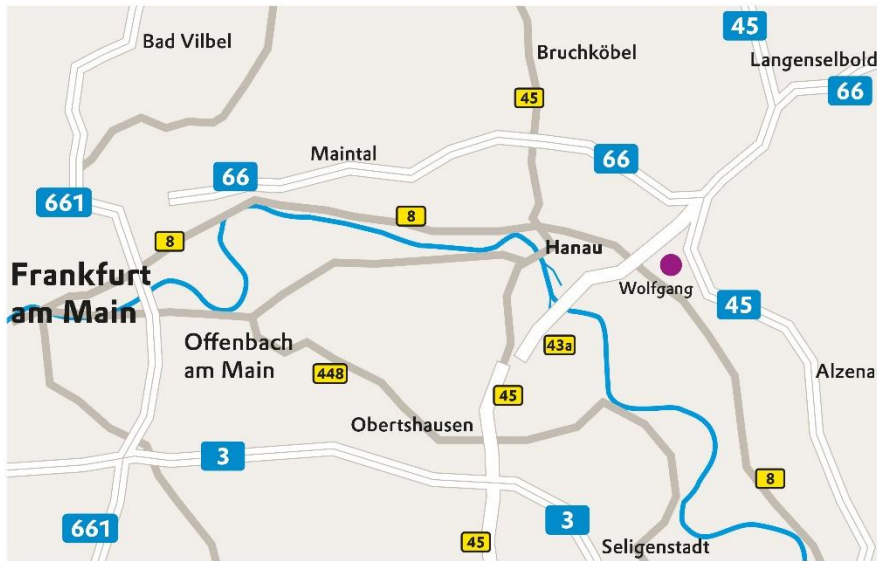

- Verlassen Sie die A66 bzw. A45 am Hanauer Kreuz und fahren Richtung Dieburg/Flughafen Frankfurt/Hanau-Wolfgang auf die B43A
- Nehmen Sie die Ausfahrt Hanau-Wolfgang
- An der Ampel biegen Sie rechts ab in Richtung Industriepark Wolfgang
- An der übernächsten Ampel (T-Kreuzung) biegen Sie links ab in die Aschaffener Straße
- An der nächsten Ampel biegen Sie links ab in die Walter-Behning-Str. (Beschilderung: Fraunhofer-Science-Park)
- An der nächsten Kreuzung biegen Sie rechts ab in die Clara-Immerwahr-Str.
- Das IT-Gebäude befindet sich nach ca. 130 m auf der linken Seite
- Mit dem Taxi von Hanau Hauptbahnhof bis zum IT Cube fahren Sie etwa 10-15 Minuten

ANFAHRT VON DER A3

Evonik Industries AG

to IT Cube

Clara-Immerwahr-Straße 3

63457 Hanau

Phone +49 6181 59-15990

From Frankfurt Airport

- Drive on the A3 in the direction of Würzburg
- From the Hanau exit, drive on the B43A towards Hanau/Gießen/Fulda to the Hanau-Wolfgang exit
- At the traffic lights, turn right towards Wolfgang Industrial Park (Industriepark Wolfgang)
- At the second next set of traffic lights, turn left in Aschaffenburg-Straße
- At the next traffic lights, turn left in Walter-Behning-Straße (follow the sign: Fraunhofer-Science Park)
- At the next corner, turn right in Clara-Immerwahr-Straße
- The IT Cube is about 130 m left hand side

Driving on the A3 from Frankfurt or Würzburg

- From the Hanau B43A exit, drive towards Hanau/Gießen/Fulda to the Hanau-Wolfgang exit
- and from there, as described above

ANFAHRT VON DER A66 ODER A45

Evonik Industries AG