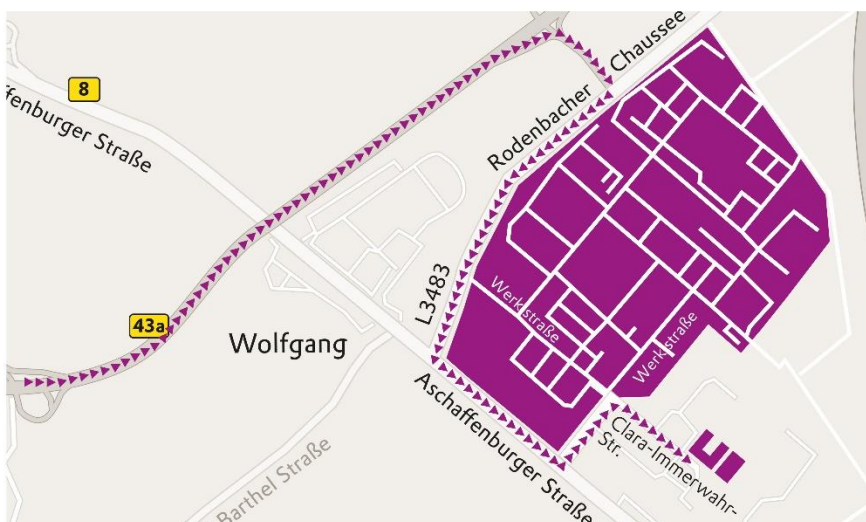

ANFAHRT VON DER A3

Evonik Industries AG

Anfahrt IT Cube
Clara-Immerwahr-Straße 3
63457 Hanau
Telefon +49 6181 59-15990

Sie kommen auf der A3 von
Frankfurt oder Würzburg

- Von der Ausfahrt Hanau B43A fahren Sie in Richtung Hanau/Gießen/Fulda bis zur Ausfahrt Hanau-Wolfgang
- An der Ampel biegen Sie rechts ab in Richtung Industriepark Wolfgang
- An der übernächsten Ampel (T-Kreuzung) biegen Sie links ab in die Aschaffenburg Straße
- An der nächsten Ampel biegen Sie links ab in die Walter-Behning-Str. (Beschilderung: Fraunhofer-Science-Park)
- An der nächsten Kreuzung biegen Sie rechts ab in die Clara-Immerwahr-Str.
- Das IT-Gebäude befindet sich nach ca. 130 m auf der linken Seite

- Verlassen Sie die A66 bzw. A45 am Hanauer Kreuz und fahren Richtung Dieburg/Flughafen Frankfurt/Hanau-Wolfgang auf die B43A
- Nehmen Sie die Ausfahrt Hanau-Wolfgang
- An der Ampel biegen Sie rechts ab in Richtung Industriepark Wolfgang
- An der übernächsten Ampel (T-Kreuzung) biegen Sie links ab in die Aschaffener Straße
- An der nächsten Ampel biegen Sie links ab in die Walter-Behning-Str. (Beschilderung: Fraunhofer-Science-Park)
- An der nächsten Kreuzung biegen Sie rechts ab in die Clara-Immerwahr-Str.
- Das IT-Gebäude befindet sich nach ca. 130 m auf der linken Seite
- Mit dem Taxi von Hanau Hauptbahnhof bis zum IT Cube fahren Sie etwa 10-15 Minuten