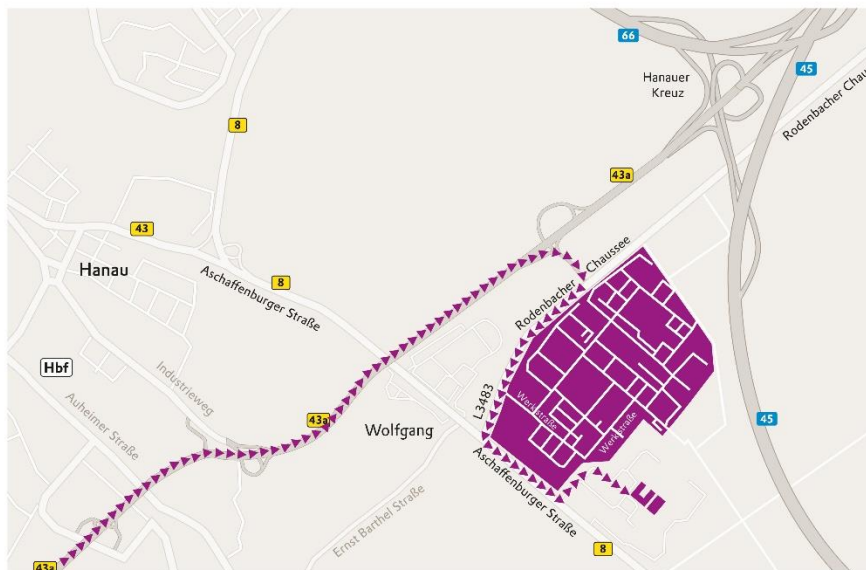

ANFAHRT VON DER A3

Evonik Industries AG

to IT Cube

Clara-Immerwahr-Straße 3

63457 Hanau

Phone +49 6181 59-15990

From Frankfurt Airport

- Drive on the A3 in the direction of Würzburg
- From the Hanau exit, drive on the B43A towards Hanau/Gießen/Fulda to the Hanau-Wolfgang exit
- At the traffic lights, turn right towards Wolfgang Industrial Park (Industriepark Wolfgang)
- At the second next set of traffic lights, turn left in Aschaffenburg-Straße
- At the next traffic lights, turn left in Walter-Behning-Straße (follow the sign: Fraunhofer-Science Park)
- At the next corner, turn right in Clara-Immerwahr-Straße
- The IT Cube is about 130 m left hand side

Driving on the A3 from Frankfurt or Würzburg

- From the Hanau B43A exit, drive towards Hanau/Gießen/Fulda to the Hanau-Wolfgang exit
- and from there, as described above