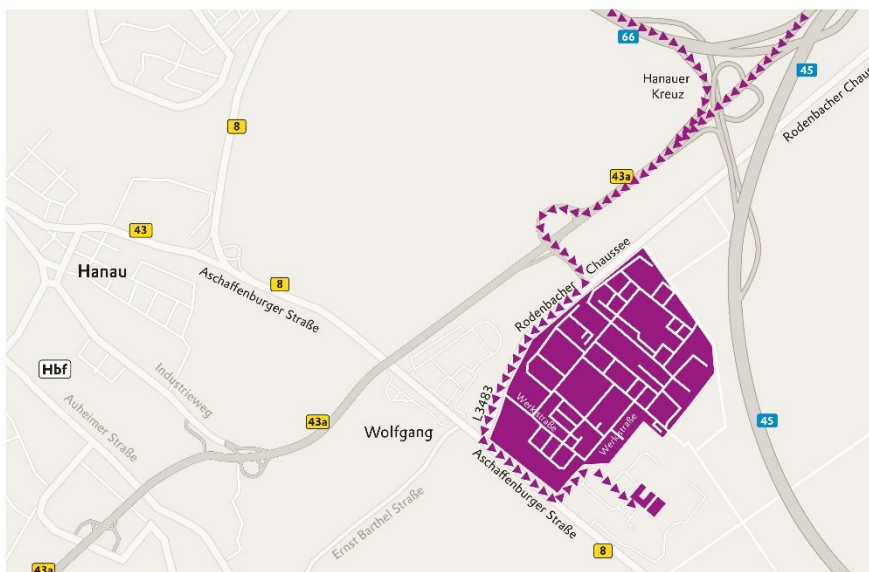

ANFAHRT VON DER A3

Evonik Industries AG

Anfahrt IT Cube
Clara-Immerwahr-Straße 3
63457 Hanau
Telefon +49 6181 59-15990

Sie kommen auf der A3 von
Frankfurt oder Würzburg

- Von der Ausfahrt Hanau B43A fahren Sie in Richtung Hanau/Gießen/Fulda bis zur Ausfahrt Hanau-Wolfgang
- An der Ampel biegen Sie rechts ab in Richtung Industriepark Wolfgang
- An der übernächsten Ampel (T-Kreuzung) biegen Sie links ab in die Aschaffenburg Straße
- An der nächsten Ampel biegen Sie links ab in die Walter-Behning-Str. (Beschilderung: Fraunhofer-Science-Park)
- An der nächsten Kreuzung biegen Sie rechts ab in die Clara-Immerwahr-Str.
- Das IT-Gebäude befindet sich nach ca. 130 m auf der linken Seite

- Verlassen Sie die A66 bzw. A45 am Hanauer Kreuz und fahren Richtung Dieburg/Flughafen Frankfurt/Hanau-Wolfgang auf die B43A
- Nehmen Sie die Ausfahrt Hanau-Wolfgang
- An der Ampel biegen Sie rechts ab in Richtung Industriepark Wolfgang
- An der übernächsten Ampel (T-Kreuzung) biegen Sie links ab in die Aschaffener Straße
- An der nächsten Ampel biegen Sie links ab in die Walter-Behning-Str. (Beschilderung: Fraunhofer-Science-Park)
- An der nächsten Kreuzung biegen Sie rechts ab in die Clara-Immerwahr-Str.
- Das IT-Gebäude befindet sich nach ca. 130 m auf der linken Seite
- Mit dem Taxi von Hanau Hauptbahnhof bis zum IT Cube fahren Sie etwa 10-15 Minuten