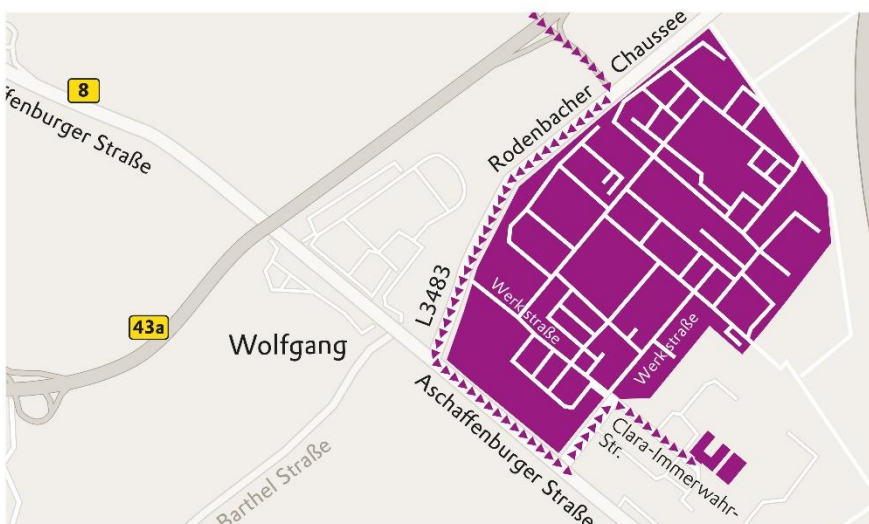

ANFAHRT VON DER A3

Evonik Industries AG

Anfahrt IT Cube
Clara-Immerwahr-Straße 3
63457 Hanau
Telefon +49 6181 59-15990

Sie kommen auf der A3 von
Frankfurt oder Würzburg

- Von der Ausfahrt Hanau B43A fahren Sie in Richtung Hanau/Gießen/Fulda bis zur Ausfahrt Hanau-Wolfgang
- An der Ampel biegen Sie rechts ab in Richtung Industriepark Wolfgang
- An der übernächsten Ampel (T-Kreuzung) biegen Sie links ab in die Aschaffenburg Straße
- An der nächsten Ampel biegen Sie links ab in die Walter-Behning-Str. (Beschilderung: Fraunhofer-Science-Park)
- An der nächsten Kreuzung biegen Sie rechts ab in die Clara-Immerwahr-Str.
- Das IT-Gebäude befindet sich nach ca. 130 m auf der linken Seite

- Verlassen Sie die A66 bzw. A45 am Hanauer Kreuz und fahren Richtung Dieburg/Flughafen Frankfurt/Hanau-Wolfgang auf die B43A
- Nehmen Sie die Ausfahrt Hanau-Wolfgang
- An der Ampel biegen Sie rechts ab in Richtung Industriepark Wolfgang
- An der übernächsten Ampel (T-Kreuzung) biegen Sie links ab in die Aschaffener Straße
- An der nächsten Ampel biegen Sie links ab in die Walter-Behning-Str. (Beschilderung: Fraunhofer-Science-Park)
- An der nächsten Kreuzung biegen Sie rechts ab in die Clara-Immerwahr-Str.
- Das IT-Gebäude befindet sich nach ca. 130 m auf der linken Seite
- Mit dem Taxi von Hanau Hauptbahnhof bis zum IT Cube fahren Sie etwa 10-15 Minuten