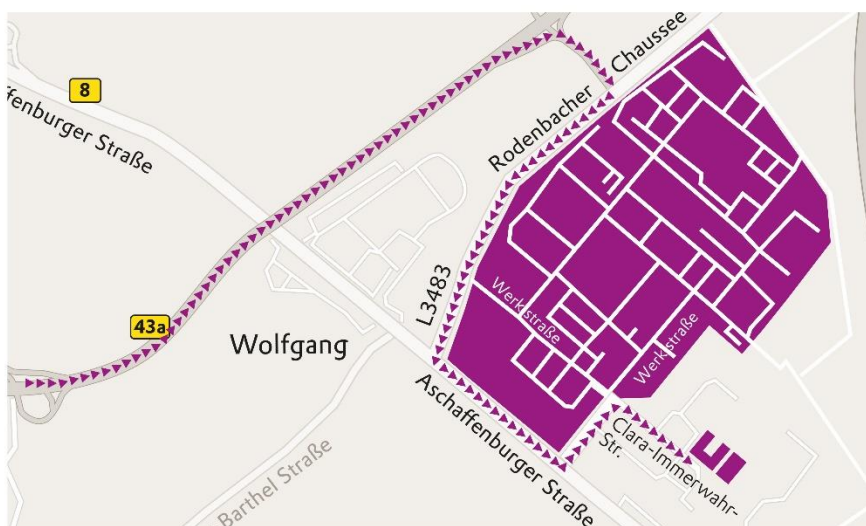

ANFAHRT VON DER A3

Evonik Industries AG

to IT Cube

Clara-Immerwahr-Straße 3

63457 Hanau

Phone +49 6181 59-15990

From Frankfurt Airport

- Drive on the A3 in the direction of Würzburg
- From the Hanau exit, drive on the B43A towards Hanau/Gießen/Fulda to the Hanau-Wolfgang exit
- At the traffic lights, turn right towards Wolfgang Industrial Park (Industriepark Wolfgang)
- At the second next set of traffic lights, turn left in Aschaffenburg-Straße
- At the next traffic lights, turn left in Walter-Behning-Straße (follow the sign: Fraunhofer-Science Park)
- At the next corner, turn right in Clara-Immerwahr-Straße
- The IT Cube is about 130 m left hand side

Driving on the A3 from Frankfurt or Würzburg

- From the Hanau B43A exit, drive towards Hanau/Gießen/Fulda to the Hanau-Wolfgang exit
- and from there, as described above