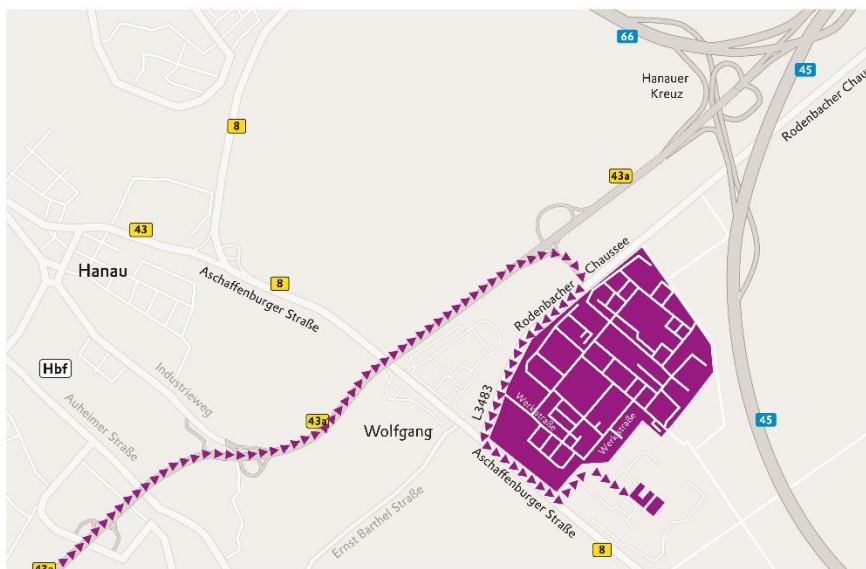

ANFAHRT VON DER A3

Evonik Industries AG

Anfahrt IT Cube
Clara-Immerwahr-Straße 3
63457 Hanau
Telefon +49 6181 59-15990

Sie kommen auf der A3 von
Frankfurt oder Würzburg

- Von der Ausfahrt Hanau B43A fahren Sie in Richtung Hanau/Gießen/Fulda bis zur Ausfahrt Hanau-Wolfgang
- An der Ampel biegen Sie rechts ab in Richtung Industriepark Wolfgang
- An der übernächsten Ampel (T-Kreuzung) biegen Sie links ab in die Aschaffenburg Straße
- An der nächsten Ampel biegen Sie links ab in die Walter-Behning-Str. (Beschilderung: Fraunhofer-Science-Park)
- An der nächsten Kreuzung biegen Sie rechts ab in die Clara-Immerwahr-Str.
- Das IT-Gebäude befindet sich nach ca. 130 m auf der linken Seite

- Verlassen Sie die A66 bzw. A45 am Hanauer Kreuz und fahren Richtung Dieburg/Flughafen Frankfurt/Hanau-Wolfgang auf die B43A
- Nehmen Sie die Ausfahrt Hanau-Wolfgang
- An der Ampel biegen Sie rechts ab in Richtung Industriepark Wolfgang
- An der übernächsten Ampel (T-Kreuzung) biegen Sie links ab in die Aschaffener Straße
- An der nächsten Ampel biegen Sie links ab in die Walter-Behning-Str. (Beschilderung: Fraunhofer-Science-Park)
- An der nächsten Kreuzung biegen Sie rechts ab in die Clara-Immerwahr-Str.
- Das IT-Gebäude befindet sich nach ca. 130 m auf der linken Seite
- Mit dem Taxi von Hanau Hauptbahnhof bis zum IT Cube fahren Sie etwa 10-15 Minuten